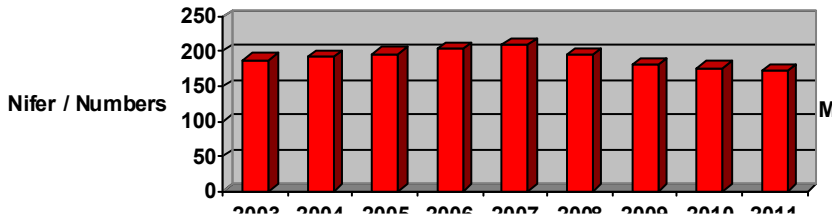

Cyfartaledd Hyd / Average Length

HARBWR PORTHMADOG HARBOUR

Cymhariaeth o Ystadegau Cychod Comparison of Boat Statistics

	2003	2004	2005	2006	2007	2008	2009	2010	2011
Nifer o Gychod / Number of Boats	190	193	196	204	209	195	180	177	173
Cyfanswm Hydoedd / Total Overall Length	1507	1534.6	1579	1550	1603	1528	1417.3 7	1426.29	1371.8
Cyfartaledd Hyd / Average Length	8.02	7.95	8.05	7.60	7.67	7.84	7.87	8.06	7.93
Cyfanswm Dyfnder / Total Draught	163.7	167.4	172.3	173.65	186.32	185.38	171.55	166.45	159.44
Cyfartaledd Dyfnder / Average Draught	0.87	0.87	0.88	0.85	0.89	0.95	0.95	.94	0.92

Nifer o Gychod / Number of Boats