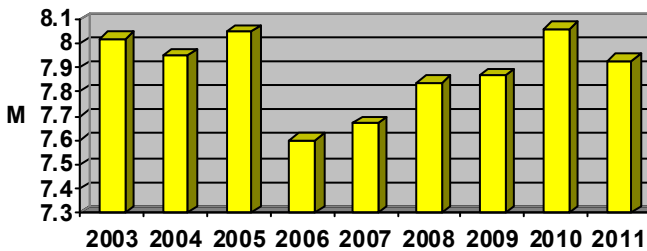

HARBWR PORTHMADOG HARBOUR

Cymhariaeth o Ystadegau Cychod Comparison of Boat Statistics

	2003	2004	2005	2006	2007	2008	2009	2010	2011
Nifer o Gychod / Number of Boats	190	193	196	204	209	195	180	177	173
Cyfanswm Hydoedd / Total Overall Length	1507	1534.6	1579	1550	1603	1528	1417.3 7	1426.29	1371.8
Cyfartaledd Hyd / Average Length	8.02	7.95	8.05	7.60	7.67	7.84	7.87	8.06	7.93
Cyfanswm Dyfnder / Total Draught	163.7	167.4	172.3	173.65	186.32	185.38	171.55	166.45	159.44
Cyfartaledd Dyfnder / Average Draught	0.87	0.87	0.88	0.85	0.89	0.95	0.95	.94	0.92

Nifer o Gychod / Number of Boats

Cyfanswm Hydoedd / Total Length

Cyfartaledd Hyd / Average Length

Blwyddyn Year

Cyfanswm Dyfnder / Total Draught

Blwyddyn / Year

Cyfartaledd Dyfnder / Average Draught

Blwyddyn / Year