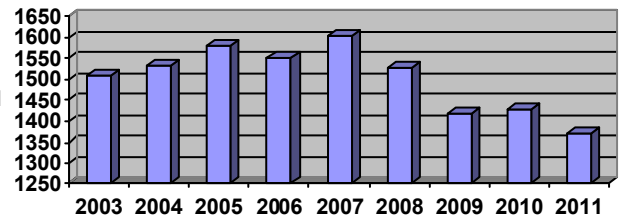

HARBWR PORTHMADOG HARBOUR

Cymhariaeth o Ystadegau Cychod Comparison of Boat Statistics

	2003	2004	2005	2006	2007	2008	2009	2010	2011
Nifer o Gychod / Number of Boats	190	193	196	204	209	195	180	177	173
Cyfanswm Hydoedd / Total Overall Length	1507	1534.6	1579	1550	1603	1528	1417.3 7	1426.29	1371.8
Cyfartaledd Hyd / Average Length	8.02	7.95	8.05	7.60	7.67	7.84	7.87	8.06	7.93
Cyfanswm Dyfnder / Total Draught	163.7	167.4	172.3	173.65	186.32	185.38	171.55	166.45	159.44
Cyfartaledd Dyfnder / Average Draught	0.87	0.87	0.88	0.85	0.89	0.95	0.95	.94	0.92

Nifer o Gychod / Number of Boats

Cyfanswm Hydoedd / Total Length

Cyfartaledd Hyd / Average Length

Blwyddyn Year

Cyfanswm Dyfnder / Total Draught

Blwyddyn / Year

Cyfartaledd Dyfnder / Average Draught

Blwyddyn / Year